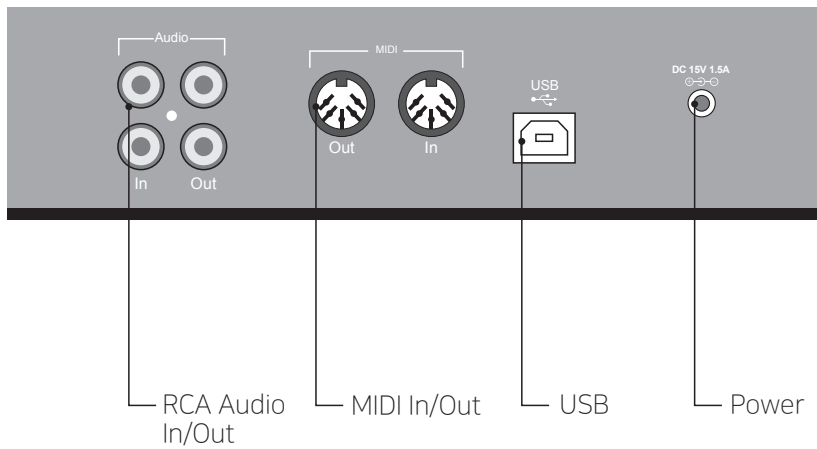

1. 하체 조립 - 좌우 옆판, 페달박스, 하판

* 페달 케이블은 하체와 본체의 조립이 끝난 후 고정하여 주십시오.

- 1) 페달 박스와 옆판을 고정 시킨 후에 볼트로 좌,우를 조입니다.
- 2) 페달 박스 안쪽에 있는 페달 케이블을 밖으로 꺼내 놓습니다.

2. 하체와 본체(키보드) 조립

- 1) 본체(키보드)를 조립된 하체 위에 올려 놓습니다.
- 2) 볼트로 좌, 우 옆판과 본체를 단단히 고정합니다.

3. 페달 케이블 단자 연결

- 1) 조립이 완료된 상태에서 케이블을 본체의 하단에 있는 페달잭 연결부에 연결합니다.

제품의 주요 특징

삼익악기 디지털피아노를 선택하여 주셔서 대단히 감사합니다.

- ▶ 어쿠스틱 피아노와 동일한 해머액션 건반의 터치감 (SHA-1 건반)
- ▶ SGSE V2(Seiler Grand Sound Engine Ver.2) 음원 탑재
- ▶ 최대 동시 발음 수 256
- ▶ 음색혼합 / 건반분리 / 조옮김 / 메트로놈 / USB TO MIDI
- ▶ 음색 : 1,000개 음색
- ▶ 리듬 : 200개 자동반주 리듬
- ▶ MIDI / AUDIO IN,OUT / USB / HEADPHONE 제품 하단 2ea <뒷판넬 Headphone 외부사운드 출력됨>
- ▶ 오디오 와이어리스 장착

외부 연결 단자

헤드폰 연결 단자

제품의 주요 특징

페달박스 연결

어쿠스틱 그랜드 피아노와 동일하게 서스테인 페달, 소스테누토 페달, 소프트 페달로 구성되었습니다.
제품 조립 시 페달 코드를 피아노 본체에 연결하여 주시기 바랍니다.

소프트 페달

소프트 페달은 음량을 조절할 수 있습니다. 페달을 밟고 연주하면 음이 부드러워지며 음량이 감소합니다.

소스테누토 페달