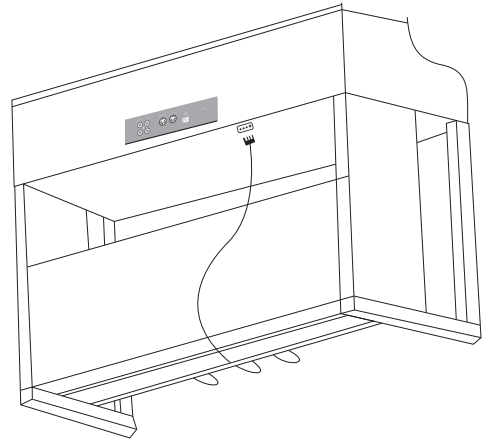

외부 연결 단자

헤드폰 연결 단자

제품의 주요 특징

페달박스 연결

어쿠스틱 그랜드 피아노와 동일하게 서스테인 페달, 소스테누토 페달, 소프트 페달로 구성되었습니다.
제품 조립 시 페달 코드를 피아노 본체에 연결하여 주시기 바랍니다.

소프트 페달

소프트 페달은 음량을 조절할 수 있습니다. 페달을 밟고 연주하면 음이 부드러워지며 음량이 감소합니다.

소스테누토 페달