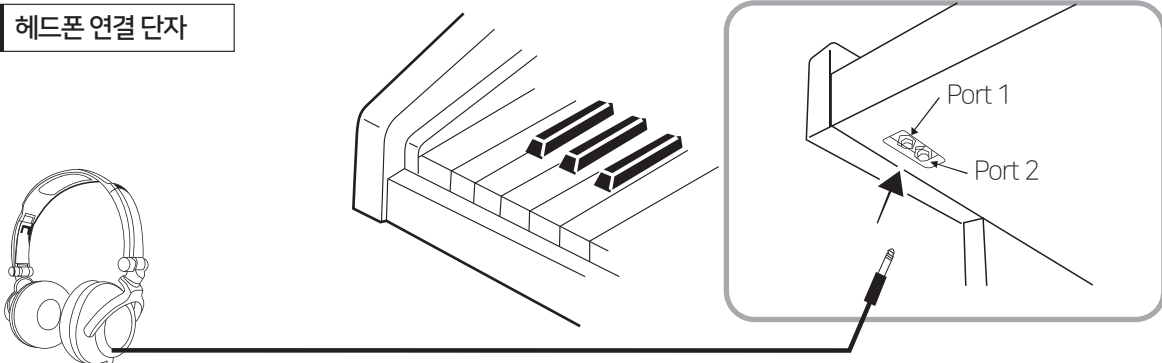

제품의 주요 특징

삼익악기 디지털피아노를 선택하여 주셔서 대단히 감사합니다.

- 어쿠스틱 피아노와 동일한 해머액션 건반의 터치감 (SHA-1 건반)
- SGSE V2(Seiler Grand Sound Engine Ver.2) 음원 탑재
- 최대 동시 발음 수 256
- 음색혼합 / 건반분리 / 조옮김 / 메트로놈 / USB TO MIDI
- 음색 : 1,000개 음색
- 리듬 : 200개 자동반주 리듬
- MIDI / AUDIO IN,OUT / USB / HEADPHONE 제품 하단 2ea <뒷판넬 Headphone 외부사운드 출력됨>
- 오디오 와이어리스 장착

외부 연결 단자

헤드폰 연결 단자