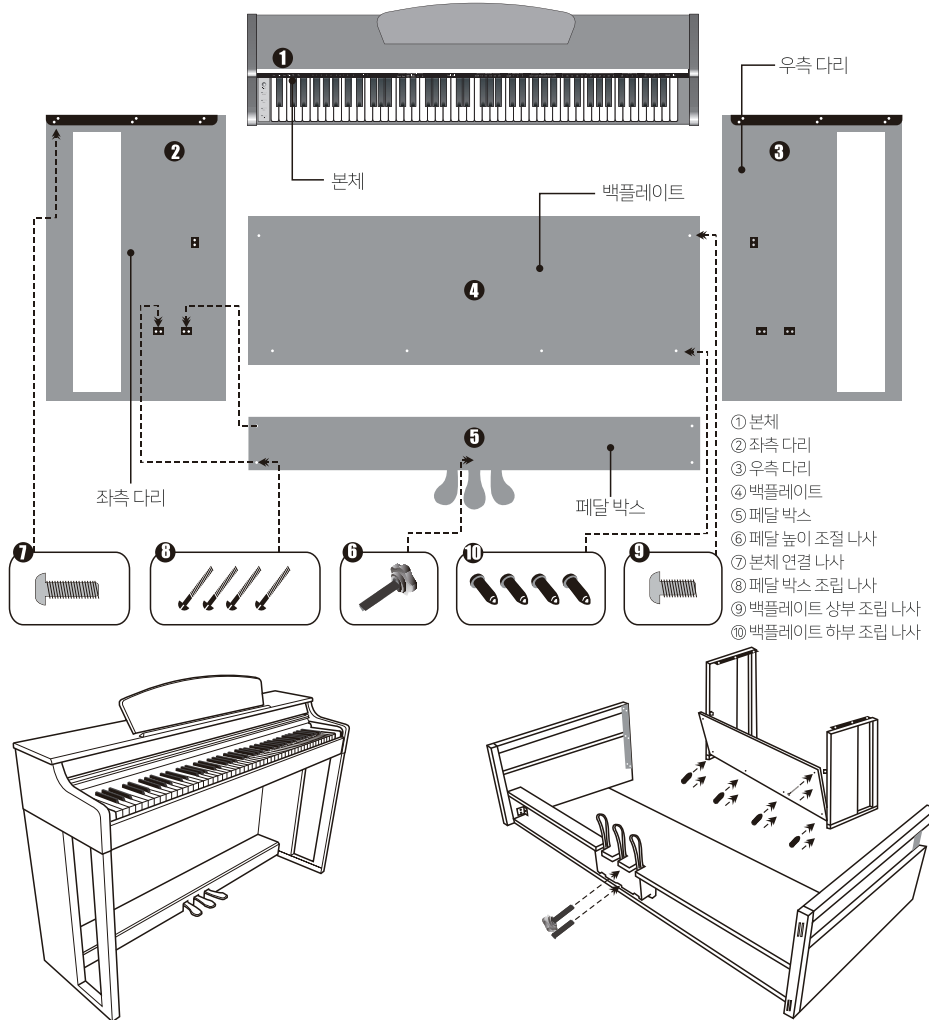

제품 설치 안내

CAUTION 전원 공급장치 전압이 너무 높거나 너무 낮으면 전자 피아노가 손상 될 수 있으니, 전압이 220V 인지 확인 하시고 연결 하시기 바랍니다.

1. 하체 조립 - 좌우 옆판, 페달박스, 하판

* 페달 케이블은 하체와 본체의 조립이 끝난 후 고정하여 주십시오.

1) 페달 박스와 옆판을 고정 시킨 후에 볼트로 좌,우를 조입니다.
2) 페달 박스 안쪽에 있는 페달 케이블을 밖으로 꺼내 놓습니다.

2. 하체와 본체(키보드) 조립

1) 본체(키보드)를 조립된 하체 위에 올려 놓습니다.
2) 볼트로 좌, 우 옆판과 본체를 단단히 고정합니다.

3. 페달 케이블 단자 연결

1) 조립이 완료된 상태에서 케이블을 본체의 하단에 있는 페달잭 연결부에 연결합니다.